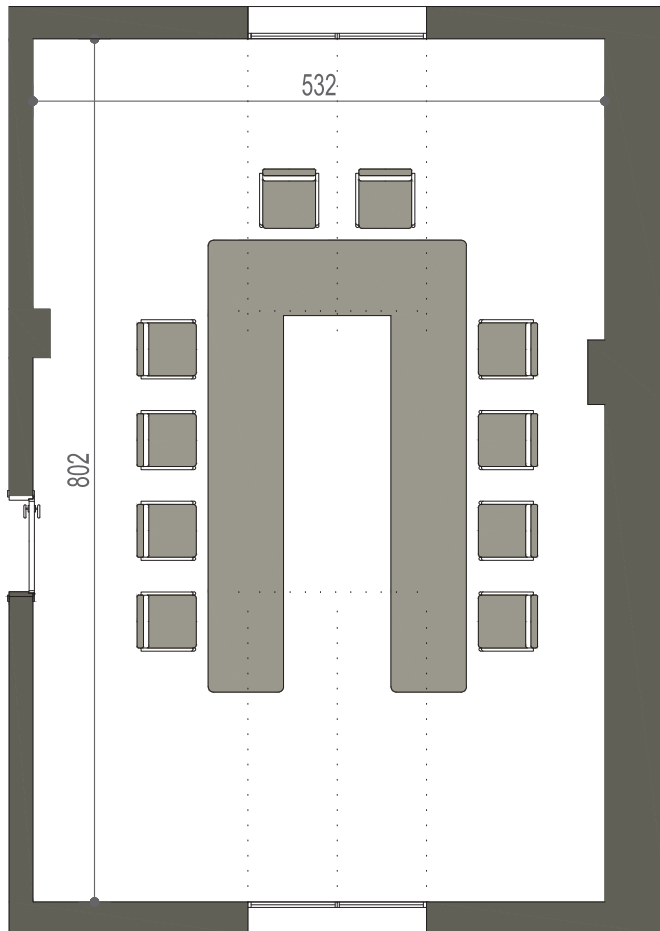

## SALA CRISTINA

### CARATTERISTICHE

lunghezza: 8,02 m

larghezza: 5,32 m

area: 42,66 mq

accesso disabili

luce naturale

pavimento in legno

### DOTAZIONI

TV con collegamento a PC  
cancelleria di base

connessione WIFI  
acqua e caramelle

1 lavagna a fogli mobili

### NUMERO MASSIMO DELEGATI

TEATRO

25

BANCHI DI SCUOLA

16

TAVOLO UNICO

10

FERRO DI CAVALLO